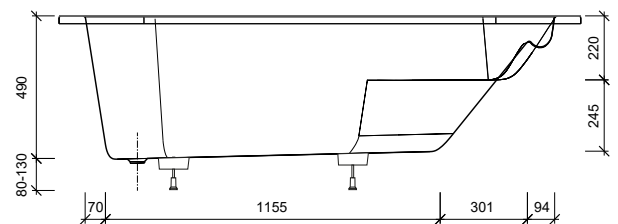

## Detailinformationen Whirlwanne Rubin

Anzahl Personen / Liegen	1 / 1
Dimensionen in mm (L × B)	1800 × 1000
Wasserfüllmenge in l	180
<b>Anzahl Düsen</b>	
Pearl-System (Luft)	26
Combi-System (Luft + Wasser)	14 / 24
<b>Ausstattung</b>	
Nackenrollen	1
Steuerung	Fernbedienung
Elektrische Anschluss	230V/13A