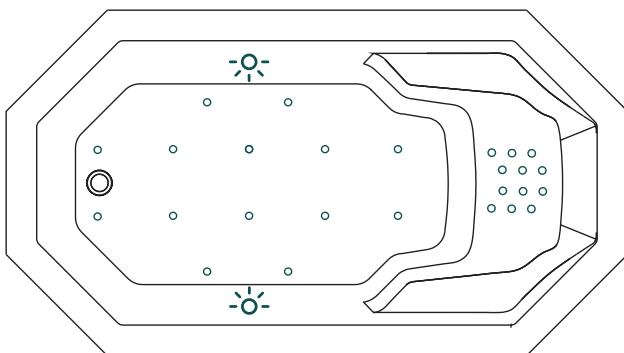

## Detailinformationen Whirlwanne Rubin

Anzahl Personen / Liegen	1 / 1
Dimensionen in mm (L × B)	1800 × 1000
Wasserfüllmenge in l	180
<b>Anzahl Düsen</b>	
Pearl-System (Luft)	26
Combi-System (Luft + Wasser)	14 / 24
<b>Ausstattung</b>	
Nackenrollen	1
Steuerung	Fernbedienung
Elektrische Anschluss	230V/13A

Ausrüstungsvariante Pearl  
26 Luftdüsen / 2 Licht (optional)

○ Luftdüsen ☀ Licht

Ausrüstungsvariante Combi  
14 Luft- und 24 Wasserdüsen / 2 Licht (optional)

○ Luftdüsen ●●● Luft-/Wasserdüsen ☀ Licht