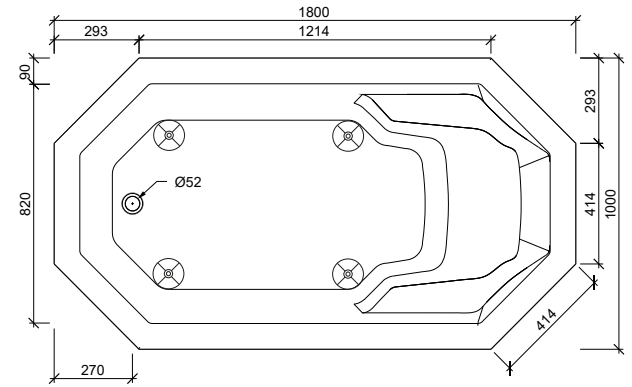

## Detailinformationen Whirlwanne Rubin

Anzahl Personen / Liegen	1 / 1
Dimensionen in mm (L × B)	1800 × 1000
Wasserfüllmenge in l	180
<b>Anzahl Düsen</b>	
Pearl-System (Luft)	26
Combi-System (Luft + Wasser)	14 / 24
<b>Ausstattung</b>	
Nackenrollen	1
Steuerung	Fernbedienung
Elektrische Anschluss	230V/13A