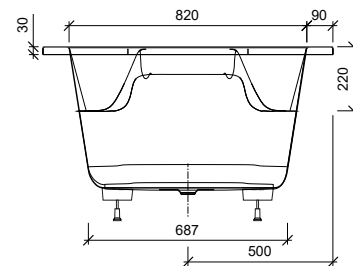

## Detailinformationen Whirlwanne Rubin

Anzahl Personen / Liegen	1 / 1
Dimensionen in mm (L × B)	1800 × 1000
Wasserfüllmenge in l	180
<b>Anzahl Düsen</b>	
Pearl-System (Luft)	26
Combi-System (Luft + Wasser)	14 / 24
<b>Ausstattung</b>	
Nackenrollen	1
Steuerung	Fernbedienung
Elektrische Anschluss	230V/13A