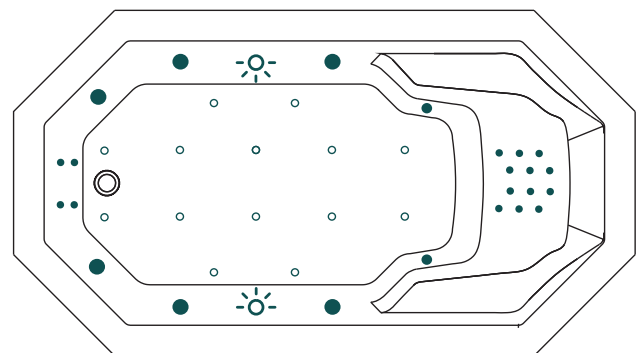

## Detailinformationen Whirlwanne Rubin

Anzahl Personen / Liegen	1 / 1
Dimensionen in mm (L × B)	1800 × 1000
Wasserfüllmenge in l	180
<b>Anzahl Düsen</b>	
Pearl-System (Luft)	26
Combi-System (Luft + Wasser)	14 / 24
<b>Ausstattung</b>	
Nackenrollen	1
Steuerung	Fernbedienung
Elektrische Anschluss	230V/13A

Ausrüstungsvariante Pearl  
26 Luftdüsen / 2 Licht (optional)

○ Luftdüsen ☀ Licht

Ausrüstungsvariante Combi  
14 Luft- und 24 Wasserdüsen / 2 Licht (optional)

○ Luftdüsen ●●● Luft-/Wasserdüsen ☀ Licht

### Weitere Optionen:

- Unterwasserlicht RGB Power LED
- Soundsystem Bluetooth inkl. Körperschall-Lautsprecher

- Keep-Warm Durchlaufheizung 2kW (nur Combi-System)
- Nackenrollen in Weiss oder Schwarz